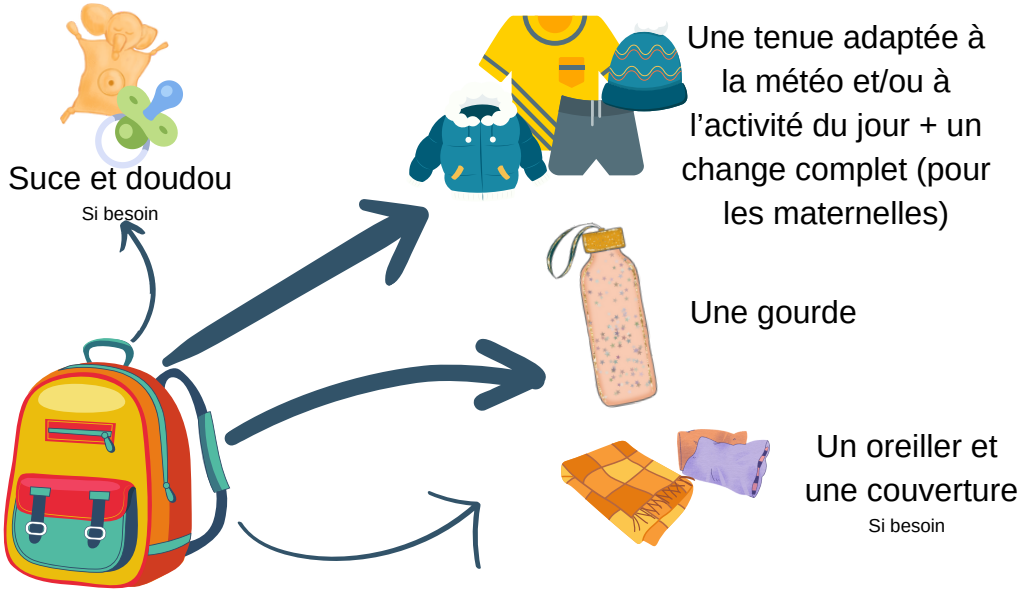

Yoga avec Noémie des p'tits yogis

Ateliers cuisine

Initiation skateboard avec Tanguy Mas

NOUVEAUTÉ :

- Accueil des CM2 sur le projet passerelle du matin
- Une sortie et une soirée CM2-6ème-5ème

LES INDISPENSABLES DES VACANCES :

LE JEU FAMILLES :

Le portrait chinois :

L'équipe d'animation s'est amusée à se décrire via un portrait chinois.
Saurez-vous les démasquer?!

La fiche de jeu sera disponible à l'accueil du centre de loisirs.