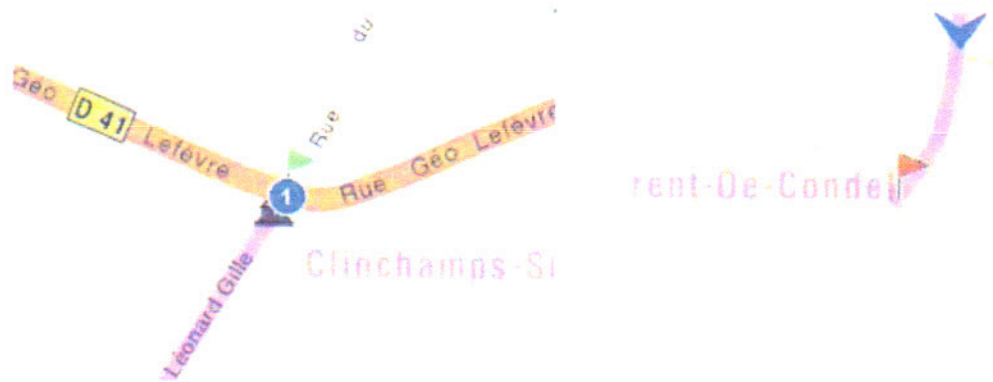

Itinéraire imprimé le 06/11/2007

▶ **Départ :** 14320 Clinchamps-sur-Orne      **Temps :** 00h06  
▶ **Arrivée :** 14220 Saint-Laurent-de-Condol      **Distance :** 5.5km  
*Fait de Cambory*      **Coût total :** 0.55 EUR

Départ : 14320 Clinchamps-sur-Orne

Arrivée : 14220 Saint-Laurent-de-Condol

Itinéraire et Cartes

**CAEN EVASION SARL**  
 ZI route de Caen  
 14320 St MARTIN DE FONTENAY  
 Tél. 02 31 79 25 00  
 Fax 02 31 79 25 30  
 Siret 390 478 402 00048