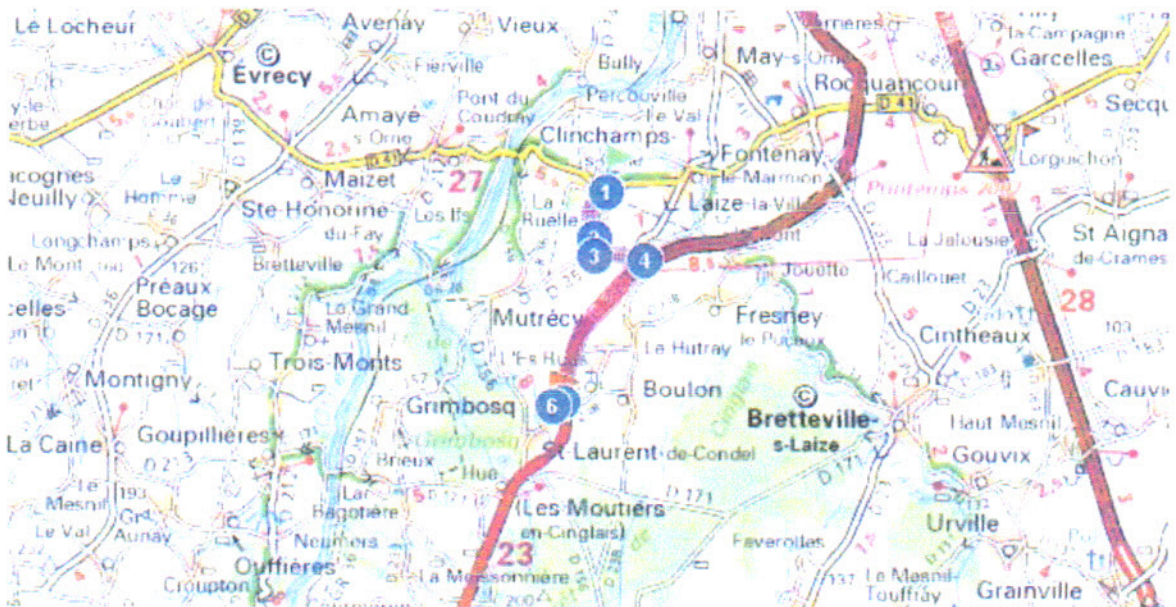

Itinéraire imprimé le 06/11/2007

▶ **Départ :** 14320 Clinchamps-sur-Orne      **Temps :** 00h06  
▶ **Arrivée :** 14220 Saint-Laurent-de-Condol      **Distance :** 5.5km  
*Fait de Cambory*      **Coût total :** 0.55 EUR

Départ : 14320 Clinchamps-sur-Orne

Arrivée : 14220 Saint-Laurent-de-Condol

Itinéraire et Cartes

**CAEN EVASION SARL**  
 ZI route de Caen  
 14320 St MARTIN DE FONTENAY  
 Tél. 02 31 79 25 00  
 Fax 02 31 79 25 30  
 Siret 390 478 402 00048