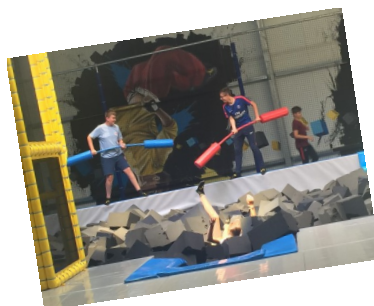

CONTACT

ESPACE JEUNES

20 rue Général Leclerc
14170 Saint Pierre sur Dives

Gwen: 06.61.95.27.24

espace.jeunesse@laliguenormandie.org

ACCUEIL DU MERCREDI

- Accueil à partir de 11 h possibilité de prendre le repas
- Accueil libre à partir de 13h30

ACCUEIL DU VENDREDI

- Ouverture le vendredi à partir de 17h00 jusqu'à 19h00