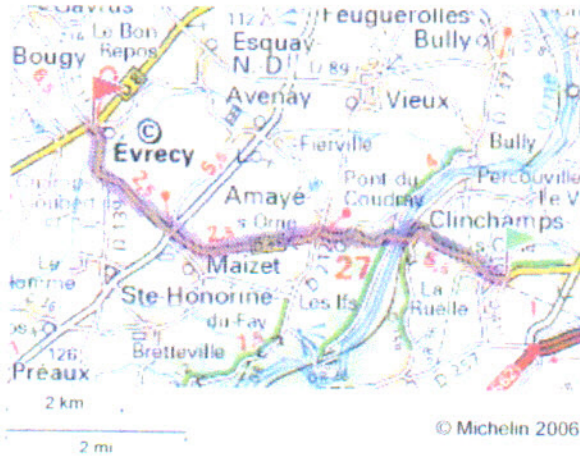

Résumé de votre itinéraire

| Imprimer | Envoyer par e-mail | Ajouter à Mon ViaMichelin |

Depart **14320 Clinchamps-sur-Orne — Rue de la Cavée**

Arrivée **14210 Évrecy**

Date le 10/01/2007

Votre véhicule : Voiture, Citadine

Itinéraire : Conseillé par Michelin

Temps et distance

Temps **00h10**

Distance : **9km**

Coût estimé

- Coût du carburant : 0.95 EUR

Coût total estimé : 0.95 EUR

Modifier la recherche | Itinéraire retour

Votre feuille de route

Suivre l'itinéraire sur la grande carte

Départ : Clinchamps-sur-Orne, Rue de la Cavée

Nous avons retenu comme point de départ un point dans la rue

- | | | | |
|---|---|--------------|--------------------|
| 1 | Sortir de Clinchamps-sur-Orne | 1.6km | |
| | Continuer sur : Rue de la Cavée | (<0.1km) | |
| | Prendre à droite D41 / Rue Géo Lefèvre | (0.4km) | |
| | Prendre D41 | (1.1km) | |
| | Sortie de Clinchamps-sur-Orne | | 1.6km 00h02 |
| 2 | D41 Continuer sur : D41 | 7.5km | |
| | Traversée de Amayé-sur-Orne | 2.5km | 00h03 |
| | | 9km | 00h10 |
| 3 | Entrer dans Évrecy | 0.2km | |
| | | 9km | 00h10 |
| | Arrivée : Évrecy, Centre | 9km | 00h10 |

Les directions mentionnées doivent être considérées uniquement comme des indications. Cet itinéraire tient compte des principaux travaux et fermetures, prévus à la date spécifiée, sur les réseaux majeurs de France, d'Allemagne et d'Italie. Les temps sont indiqués hors pauses, arrêts ou ralentissements liés aux perturbations (trafic, météo...). L'indication des radars fixes (disponible en France) est réalisée en partenariat avec la Sécurité Routière. Pour votre sécurité, respectez les limitations de vitesse, et pensez à vous arrêter toutes les deux heures. Consultez les conseils de sécurité.