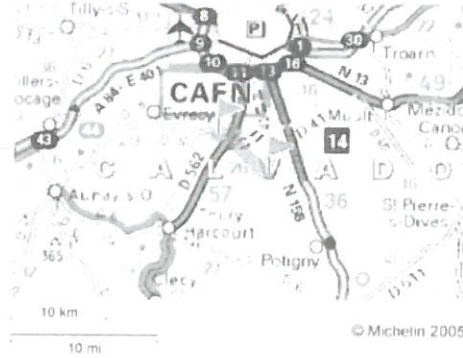

Résumé de votre itinéraire

[Imprimer] [Envoyer par e-mail] [Ajouter à Mon ViaMichelin]

Départ **14320 Clinchamps-sur-Orne**
Arrivée **14680 Bretteville-sur-Laize**

Date : le 24/11/2006
Votre véhicule : Voiture, Citadine
Itinéraire : Conseillé par Michelin

Temps et distance
Temps **00h11**
Distance **9.5km**

Coût estimé
- Coût du carburant : 1.02 EUR
Coût total estimé : 1.02 EUR

Modifier la recherche | Itinéraire retour

Votre feuille de route

☐ Suivre l'itinéraire sur la grande carte

▶		Départ : Clinchamps-sur-Orne, Centre	
1	Sortir de Clinchamps-sur-Orne	0.8km	
		0.8km	00h01
2	D41 Continuer sur : D41	1.4km	
	Traversée de Laize-la-Ville	1km	00h01
		2km	00h02
3	D132 Prendre à droite : D132	7km	
	Traversée de Jouette	5km	00h05
		9km	00h10
4	Entrer dans Bretteville-sur-Laize	0.3km	
		9.5km	00h11
▶		Arrivée : Bretteville-sur-Laize, Centre	
		9.5km	00h11

Les directions mentionnées doivent être considérées uniquement comme des indications
Cet itinéraire tient compte des principaux travaux et fermetures, prévus à la date spécifiée, sur les réseaux majeurs de France, d'Allemagne et d'Italie. Les temps sont indiqués hors pauses, arrêts ou ralentissements liés aux perturbations (trafic, météo...). L'indication des radars fixes (disponible en France) est réalisée en partenariat avec la Sécurité Routière. Pour votre sécurité, respectez les limitations de vitesse, et pensez à vous arrêter toutes les deux heures. Consultez les conseils de sécurité

SARL CAEN EVASION
Chemin Rural
14320 MAY SUR ORNE
Tél. : 02 31 79 25 00 / Fax : 02 31 79 25 30
Mail : contact@caen-evasion.fr
Siret 390 478 492 00055 - APE 4939B